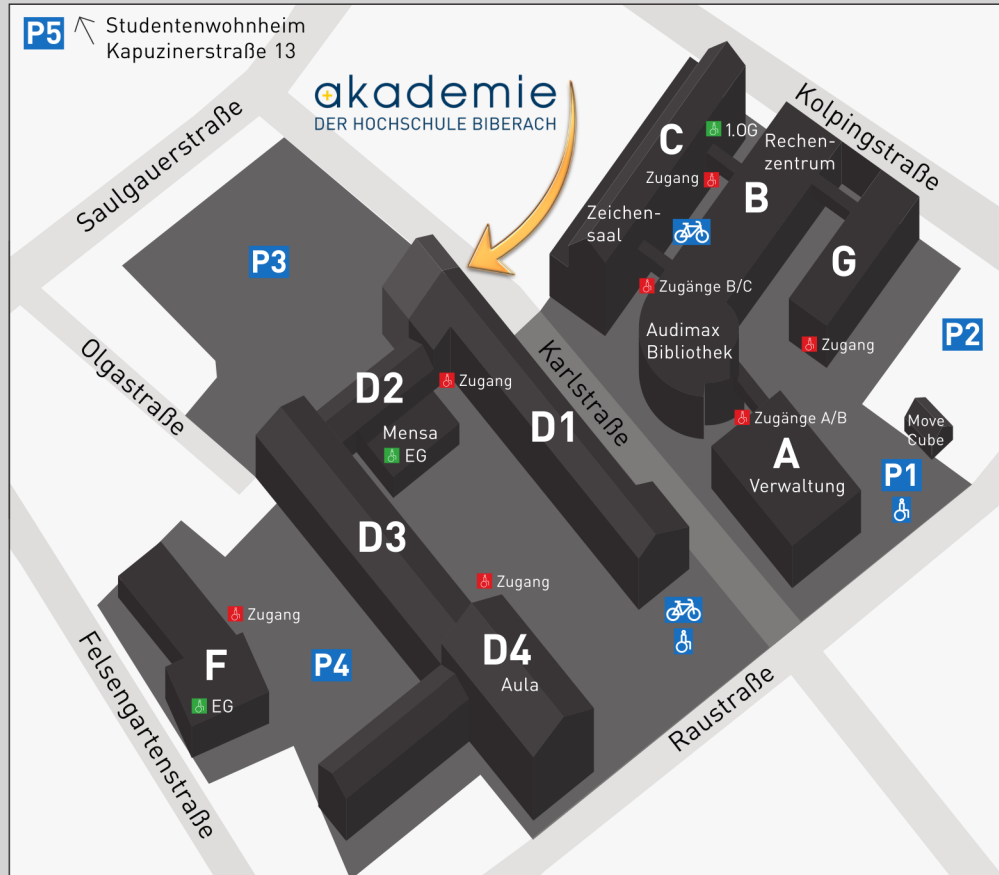

Campus Stadt

Haus A
Karlstraße 11

Haus B
Karlstraße 9

Haus C
Karlstraße 7

Haus D 1
Karlstraße 6 + 8

Haus D 2
Karlstraße 6

Haus D 3
Karlstraße 6

Haus D 4
Raustraße 12

Haus F
Felsengartenstraße 27

Haus G
Karlstraße 9/1

Parkplätze für Mitarbeiter,
Professoren, Lehrbeauftragte

P1

barrierefreier Zugang

P2

barrierefreie Toilette

P3

+ Studenten

P4

+ Studenten

P5

+ Studenten

Campus Aspach

Hubertus-
Liebrecht-
Straße

Ulmer-Straße

Campus Stadt

B 312

B 312

Raustraße

Königsbergallee

B 465

B 465

Memminger Straße / B 465